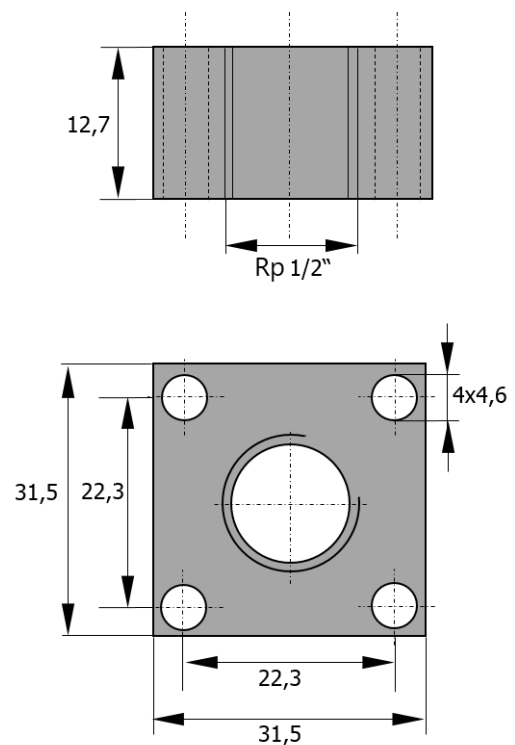

## Schlauchanschluss / hose flange

**AAC71050**

*Abmessungen in mm / Dimensions in mm*

## Gewindeflansch / threaded flange

**AAC80050**

*Abmessungen in mm / Dimensions in mm*

**AIRTECH**<sup>®</sup>  
EUROPE

**AIRTECH Europe GmbH**

Pfaffenpfad 5  
97440 Werneck

Phone: +49 9722 94 39 6-0  
Fax: +49 9722 94 39 6-29  
E-Mail: [info@airtecheu.com](mailto:info@airtecheu.com)  
[www.airtecheu.com](http://www.airtecheu.com)