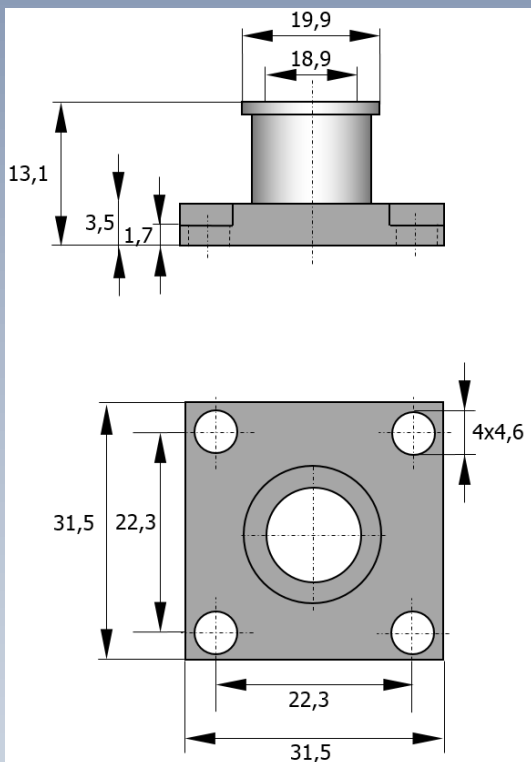

## Schlauchanschluss / hose flange

**AAC71050**

*Abmessungen in mm / Dimensions in mm*

## Gewindeflansch / threaded flange

**AAC80050**

*Abmessungen in mm / Dimensions in mm*

**AIRTECH**<sup>®</sup>  
EUROPE

**AIRTECH Europe GmbH**

Pfaffenpfad 5  
97440 Werneck

Phone: +49 9722 94 39 6-0  
Fax: +49 9722 94 39 6-29  
E-Mail: [info@airtecheu.com](mailto:info@airtecheu.com)  
[www.airtecheu.com](http://www.airtecheu.com)