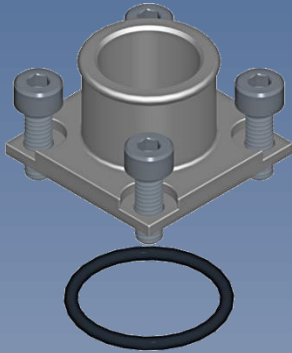

## Schlauchanschluss / hose flange

**AAC71050**

*Abmessungen in mm / Dimensions in mm*

## Gewindeflansch / threaded flange

**AAC80050**

*Abmessungen in mm / Dimensions in mm*

**AIRTECH**<sup>®</sup>  
EUROPE

**AIRTECH Europe GmbH**

Pfaffenpfad 5  
97440 Werneck

Phone: +49 9722 94 39 6-0  
Fax: +49 9722 94 39 6-29  
E-Mail: [info@airtecheu.com](mailto:info@airtecheu.com)  
[www.airtecheu.com](http://www.airtecheu.com)