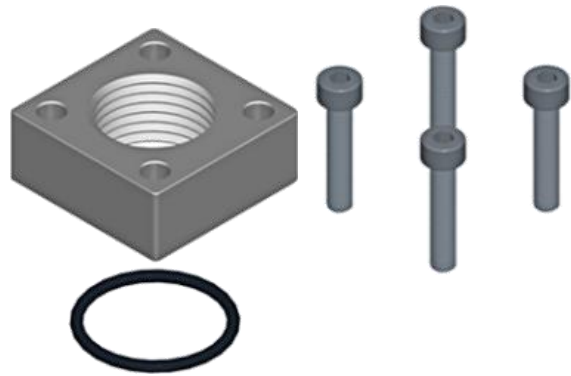

## Schlauchanschluss / hose flange

**AAC71050**

*Abmessungen in mm / Dimensions in mm*

## Gewindeflansch / threaded flange

**AAC80050**

*Abmessungen in mm / Dimensions in mm*

**AIRTECH**<sup>®</sup>  
EUROPE

**AIRTECH Europe GmbH**

Pfaffenpfad 5  
97440 Werneck

Phone: +49 9722 94 39 6-0  
Fax: +49 9722 94 39 6-29  
E-Mail: [info@airtecheu.com](mailto:info@airtecheu.com)  
[www.airtecheu.com](http://www.airtecheu.com)