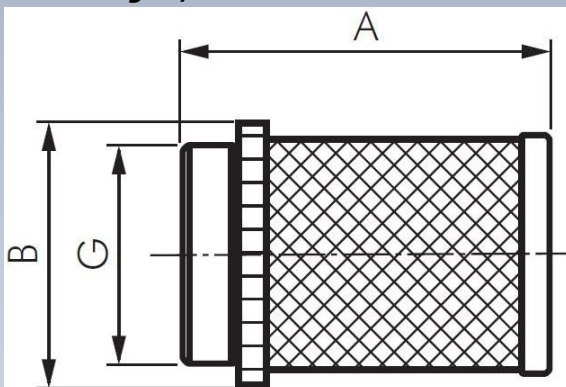

- perfectly size
- threaded
- rugged metal construction
- easy to connect
- compact

AAC-Series

AAC29050N – AAC29050N

Abmessungen / Dimensions

Abmessungen in mm. / Dimensions in mm.

Typ / Type	A	B	G	für / for
AAC29050N	47	28	G 0,5"	ASV0027, 0035
AAC29100N	69	42	G 1"	ASC0055, 0070
AAC29125N	75	50	G 1,25"	ASC0080, 0105, ASP0045, 0065, 0085, 0120, 0165
AAC29150N	83	55	G 1,5"	ASC0140, 0180
AAC29200N	98	68	G 2"	ASC0210, 0270, 0280, 0315, 0415, 0495
AAC29250N	123	86	G 2,5"	ASC0530, 0700, 0880, ASP0315
AAC29400N	153	129	G 4"	ASC1050, 1370, 1950

AAC29050E – AAC29050E

Abmessungen / Dimensions

Abmessungen in mm. / Dimensions in mm.

Typ / Type	A	B	G	für / for
AAC29050E	55	22	G 0,5"	ASV0027, 0035
AAC29100E	71	36	G 1"	ASC0055, 0070
AAC29125E	80	43	G 1,25"	ASC0080, 0105, ASP0045, 0065, 0085, 0120, 0165
AAC29150E	90	49	G 1,5"	ASC0140, 0180
AAC29200E	101	60	G 2"	ASC0210, 0270, 0280, 0315, 0415, 0495
AAC29250E	111	80	G 2,5"	ASC0530, 0700, 0880, ASP0315
AAC29400E	144	105	G 4"	ASC1050, 1370, 1950