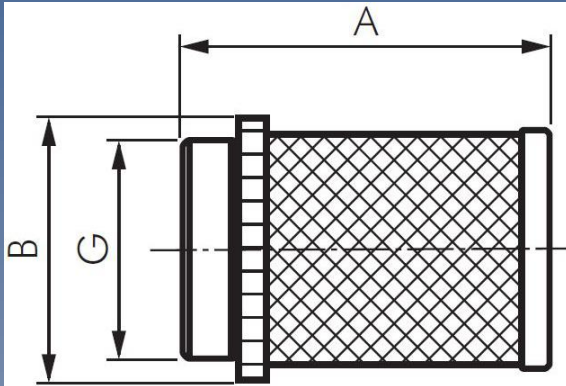

AAC-Series

AAC29050N – AAC29050N

Technische Merkmale

AIRTECH AAC29.... Grobfilter sind optimal auf Ihren AS. Seitenkanalverdichter abgestimmt und werden montagefertig geliefert. Der Grobfilter ist sowohl mit Nylongewinde und V2A-Sieb (AAC29...N), als auch komplett in V2A (AAC29...E) lieferbar.

- perfekt abgestimmt
- Gewindeanschluss
- stabile Metallausführung
- einfach anzuschließen
- kompakt

AAC29050E – AAC29050E

Technical Features

AIRTECH AAC29.... strainer is optimized for your ASC side channel blower and ready to mount. The strainer is available with either nylon male thread and V2A-braid (AAC29...N), as well as complete in V2A (AAC29...E).

- perfectly size
- threaded
- rugged metal construction
- easy to connect
- compact

AAC-Series

AAC29050N – AAC29050N

Abmessungen / Dimensions

Abmessungen in mm. / Dimensions in mm.

Typ / Type	A	B	G	für / for
AAC29050N	47	28	G 0,5"	ASV0027, 0035
AAC29100N	69	42	G 1"	ASC0055, 0070
AAC29125N	75	50	G 1,25"	ASC0080, 0105, ASP0045, 0065, 0085, 0120, 0165
AAC29150N	83	55	G 1,5"	ASC0140, 0180
AAC29200N	98	68	G 2"	ASC0210, 0270, 0280, 0315, 0415, 0495
AAC29250N	123	86	G 2,5"	ASC0530, 0700, 0880, ASP0315
AAC29400N	153	129	G 4"	ASC1050, 1370, 1950

AAC29050E – AAC29050E

Abmessungen / Dimensions

Abmessungen in mm. / Dimensions in mm.

Typ / Type	A	B	G	für / for
AAC29050E	55	22	G 0,5"	ASV0027, 0035
AAC29100E	71	36	G 1"	ASC0055, 0070
AAC29125E	80	43	G 1,25"	ASC0080, 0105, ASP0045, 0065, 0085, 0120, 0165
AAC29150E	90	49	G 1,5"	ASC0140, 0180
AAC29200E	101	60	G 2"	ASC0210, 0270, 0280, 0315, 0415, 0495
AAC29250E	111	80	G 2,5"	ASC0530, 0700, 0880, ASP0315
AAC29400E	144	105	G 4"	ASC1050, 1370, 1950